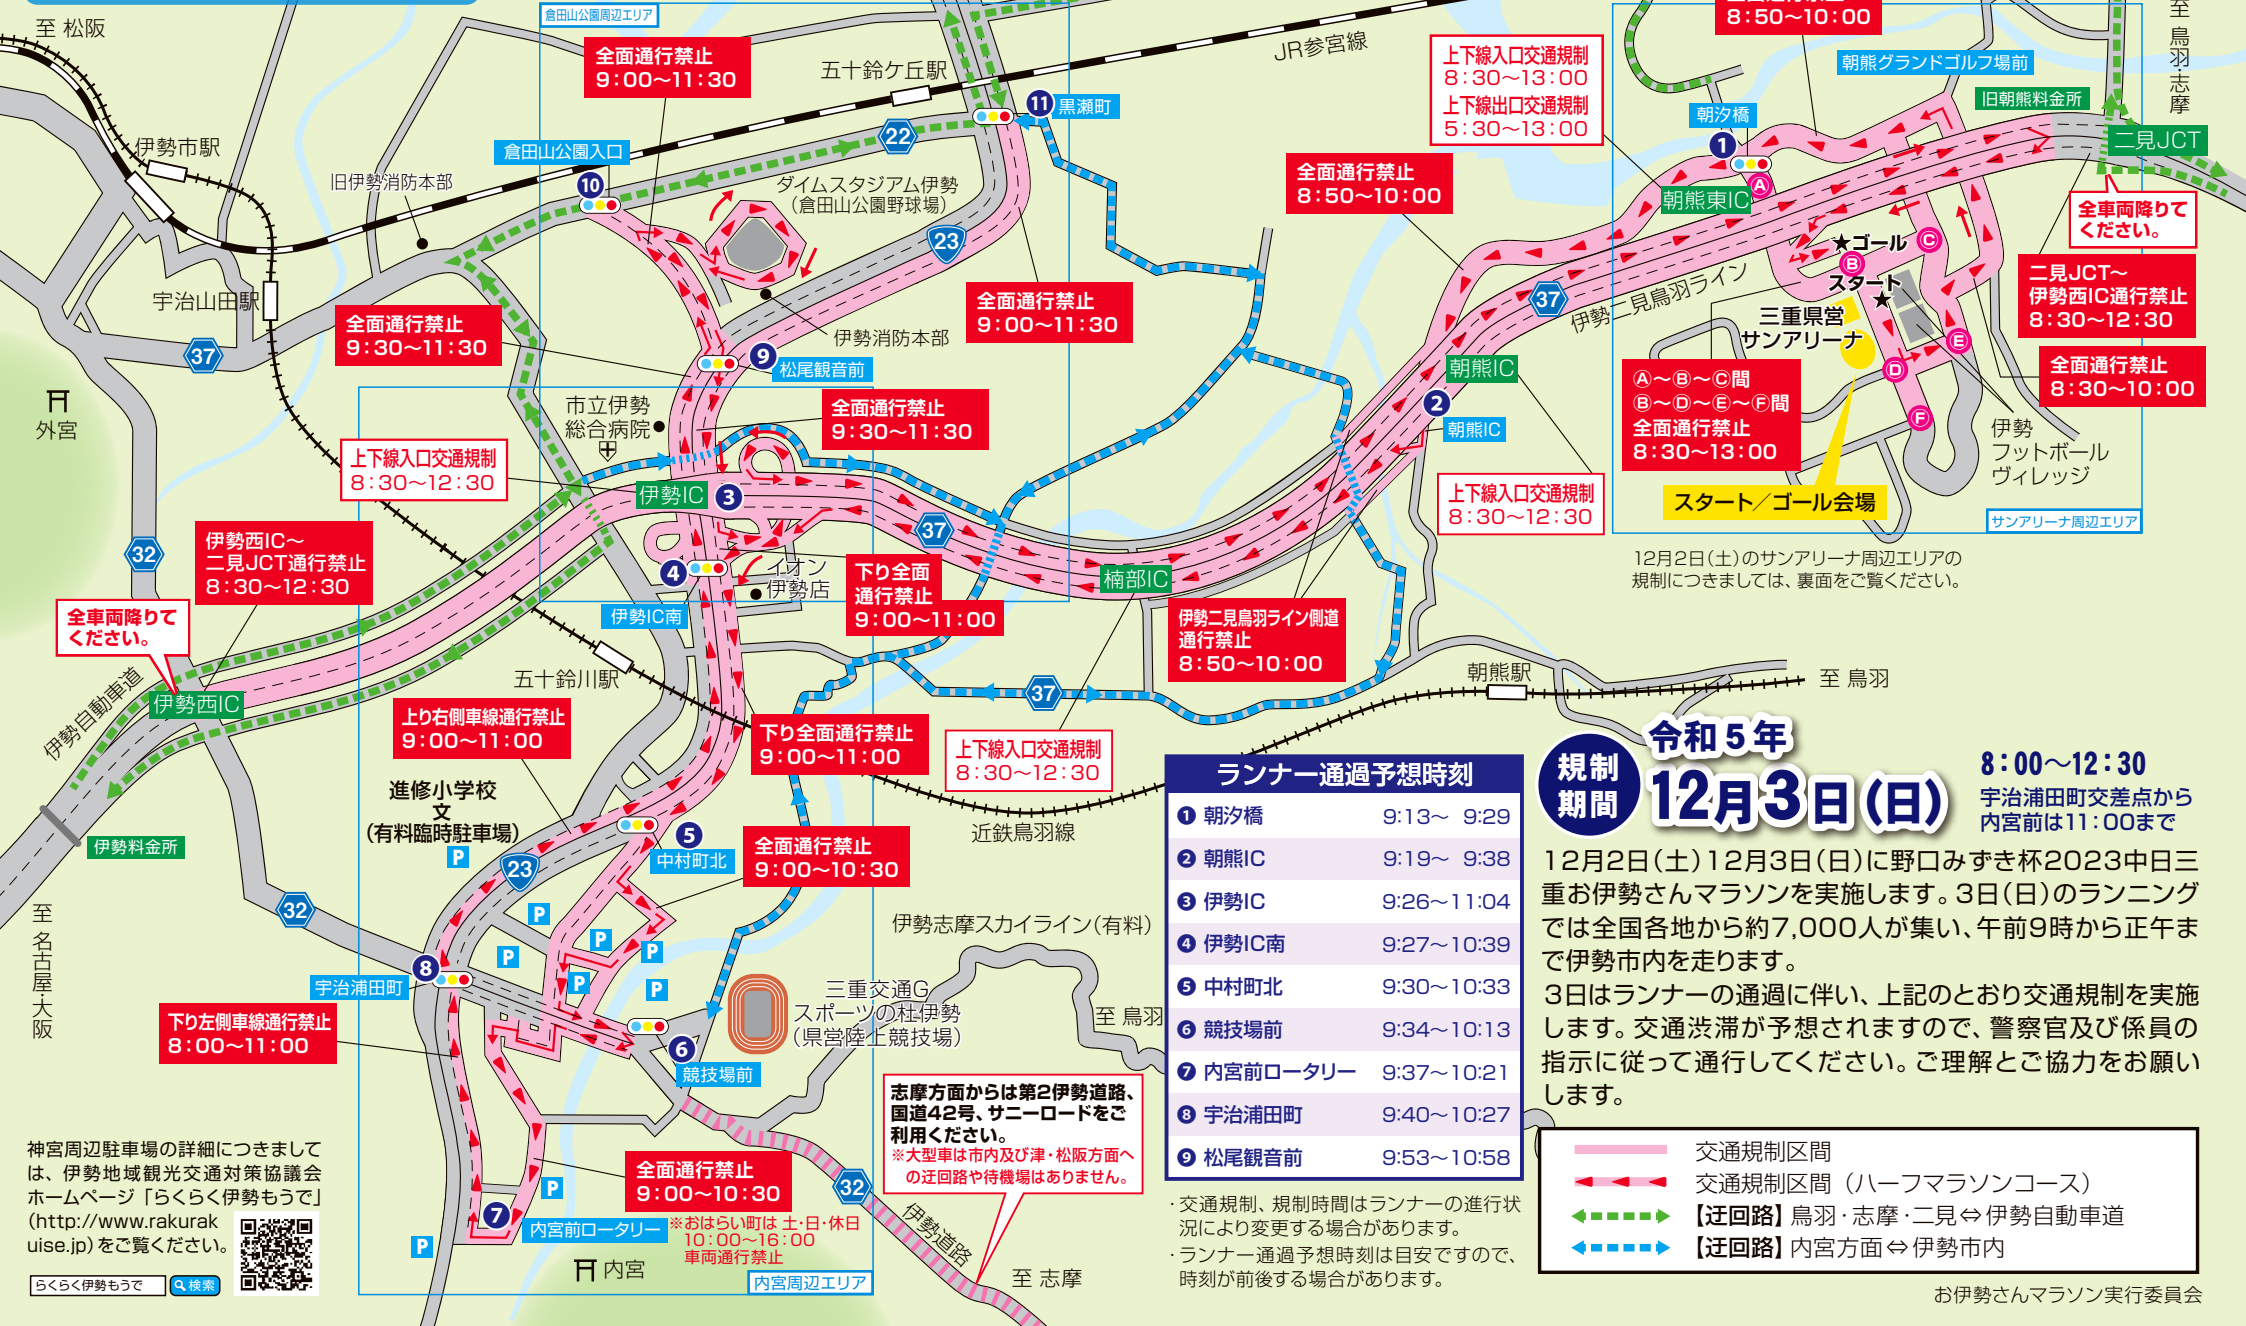

野口みずき杯 2023中日三重 お伊勢さんマラソン 交通規制とご協力をお願い

規制の詳細に関しては、裏面をご覧ください。

12月2日(土)のサンアリーナ周辺エリアの規制につきましては、裏面をご覧ください。

ランナー通過予想時刻	
① 朝夕橋	9:13~ 9:29
② 朝熊IC	9:19~ 9:38
③ 伊勢IC	9:26~11:04
④ 伊勢IC南	9:27~10:39
⑤ 中村町北	9:30~10:33
⑥ 競技場前	9:34~10:13
⑦ 内宮前ロータリー	9:37~10:21
⑧ 宇治浦田町	9:40~10:27
⑨ 松尾観音前	9:53~10:58

令和5年 12月3日(日)

8:00~12:30
宇治浦田町交差点から
内宮前は11:00まで

12月2日(土)12月3日(日)に野口みずき杯2023中日三重お伊勢さんマラソンを実施します。3日(日)のランニングでは全国各地から約7,000人が集い、午前9時から正午まで伊勢市内を走ります。
3日はランナーの通過に伴い、上記のとおり交通規制を実施します。交通渋滞が予想されますので、警察官及び係員の指示に従って通行してください。ご理解とご協力をお願いします。

お伊勢さんマラソン交通規制案内

規制
期間

令和5年12月3日(日)

8:00~12:30

宇治浦田町交差点から内宮前は11:00まで

① 朝汐橋・サンアリーナ周辺

▲朝汐橋～ ●サンアリーナ北～ ●フットボールヴィレッジ北

○サンアリーナ南～ ●フットボールヴィレッジ南

■ 伊勢IC交通規制

上下入口規制 8:30～12:30

■ 朝熊IC交通規制

上下入口規制 8:30～12:30

■ 伊勢西IC交通規制

下り方向通行禁止 8:30～12:30