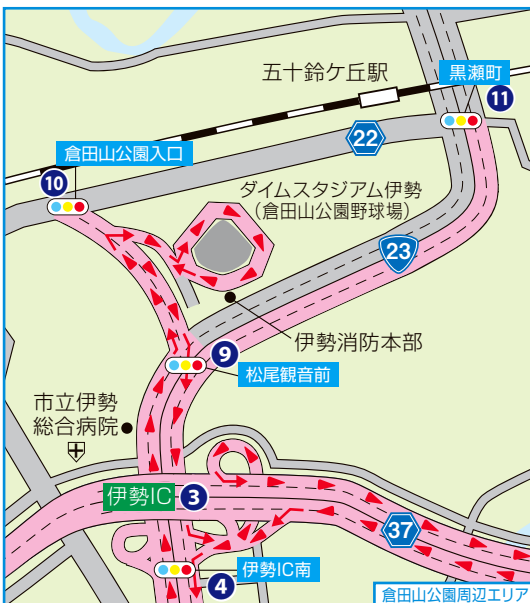

宇治浦田町～伊勢IC南

国道23号上り

右側車線通行禁止 9:00～11:00

伊勢IC南～中村町北

国道23号下り

全面通行禁止 9:00～11:00

⑤ 中村町北

中村町北～競技場前

中村町北～内宮前ロータリー

全面通行禁止 9:00～10:30

中村町北～伊勢IC南

国道23号上り

右側車線通行禁止 9:00～11:00

この区間は
12月2日(土)
ウォーク開催のため
9:00～13:00
全面通行禁止

⑥ 競技場前

競技場前～中村町北

全面通行禁止 9:00～10:30

⑦ 内宮前ロータリー

宇治浦田町～内宮前ロータリー

国道23号下り

左側車線通行禁止 8:00～11:00

⑧ 宇治浦田町

宇治浦田町～伊勢IC南

国道23号上り

■ 伊勢IC交通規制

上下入口規制 8:30～12:30

■ 朝熊IC交通規制

上下入口規制 8:30～12:30

■ 伊勢西IC交通規制

下り方向通行禁止 8:30～12:30